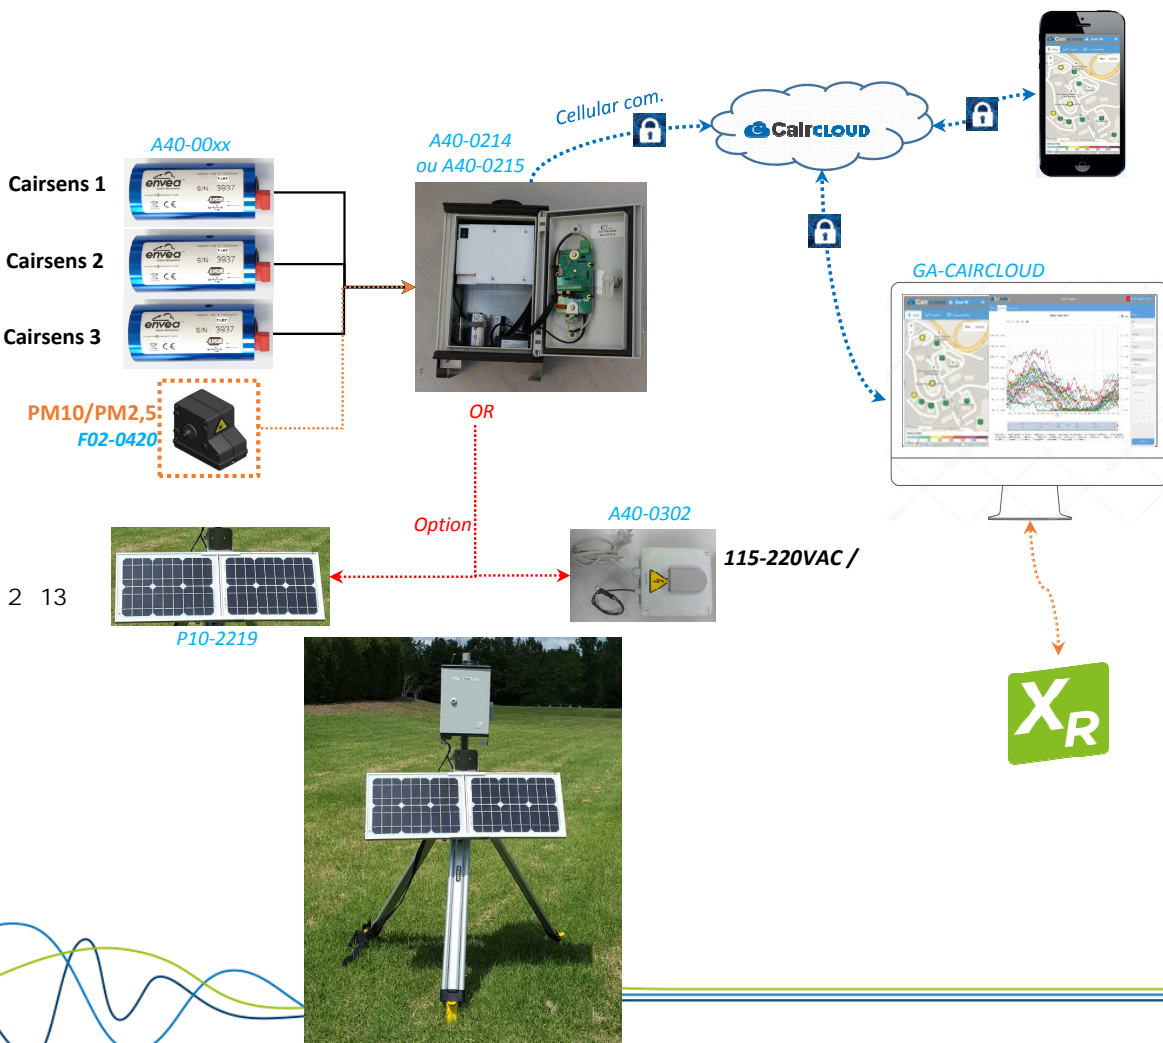

CAIRNET

GPRS / 3G

- 4
- 3 6
-
-
- ✓ 115-220 / 50-60 _12 (/1,5)
- ✓ (): 2X13
- Cairnet / Caircloud
-
- ✓ ... max = 40
- CAIRCLOUD « »
-
-
- Отображение данных за последнюю минуту
-
-
- 3
- / (xlsx, csv, pdf, jpeg..)
- FTP, SFTP, API REST
- Cairsens™
-
-